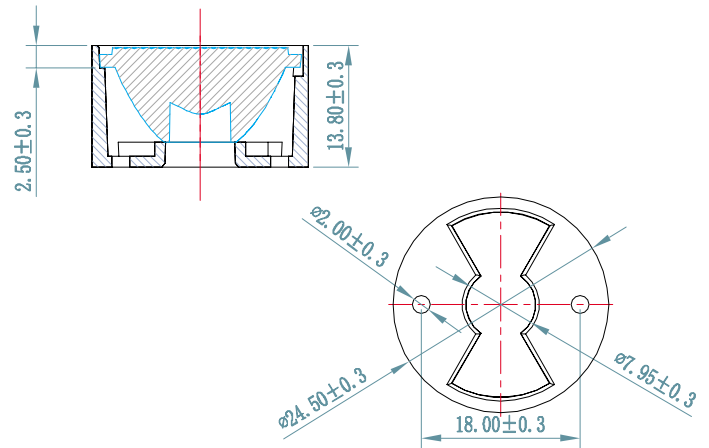

Оптика для светодиодов серии 3HP (Luxeon, Edixeon)

Тип линзы : R-233HP01-30H
 Угол раскрытия : 30° (50% I MAX)
 Материал : PMMA 8N (Plexiglass)
 Размер : 22,9 x 10,8 мм

Чертеж линзы

Чертеж держателя

Форма светового пятна

Диаграмма распределения светового потока