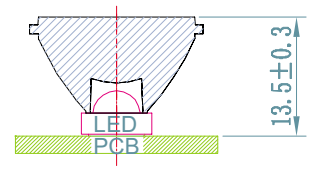

Оптика для светодиодов серии 3HP (Luxeon, Edixeon)

Тип линзы : R-233HP01-30H
 Угол раскрытия : 30° (50% I MAX)
 Материал : PMMA 8N (Plexiglass)
 Размер : 22,9 x 10,8 мм

Чертеж линзы

Чертеж держателя

Форма светового пятна

Диаграмма распределения светового потока