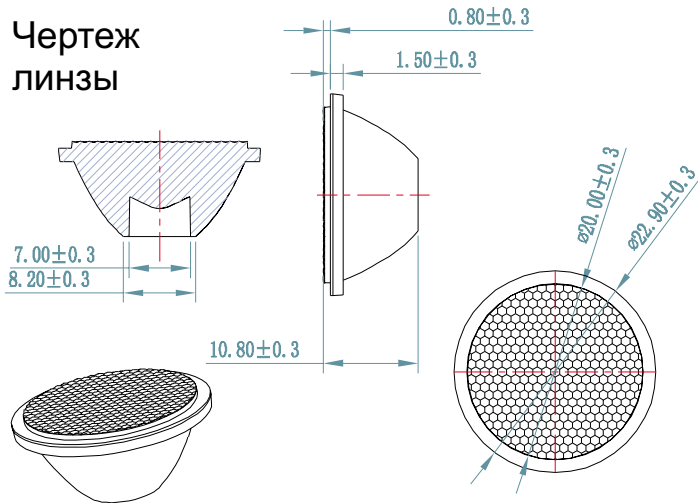

Оптика для светодиодов серии 3HP (Luxeon, Edixeon)

Тип линзы : R-233HP01-30H
 Угол раскрытия : 30° (50% I MAX)
 Материал : PMMA 8N (Plexiglass)
 Размер : 22,9 x 10,8 мм

Чертеж линзы

Чертеж держателя

Форма светового пятна

Диаграмма распределения светового потока