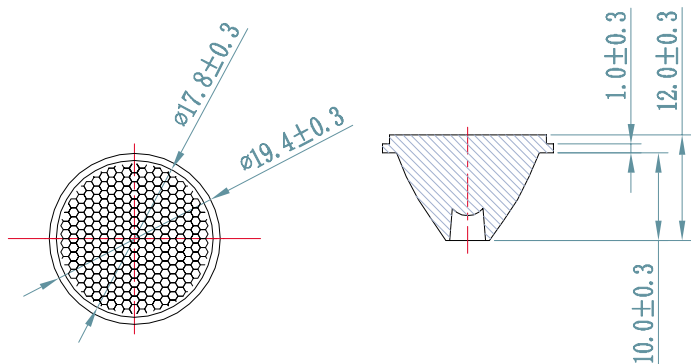

# Оптика для светодиодов серии Cree XP

Тип линзы : R-20XP01-24H  
Тип светодиода : Cree XP  
Угол раскрытия : 24° (50% I MAX)  
Материал : PMMA 8N (Plexiglass)  
Размер : 19,4 x 12 мм

Чертеж линзы

Чертеж держателя

Форма светового пятна

Диаграмма распределения светового потока