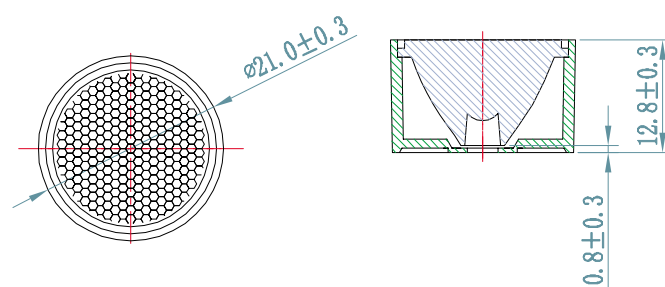

# Оптика для светодиодов серии Cree XP

Тип линзы : R-20XP01-24H  
Тип светодиода : Cree XP  
Угол раскрытия : 24° (50% I MAX)  
Материал : PMMA 8N (Plexiglass)  
Размер : 19,4 x 12 мм

Чертеж линзы

Чертеж держателя

Форма светового пятна

Диаграмма распределения светового потока