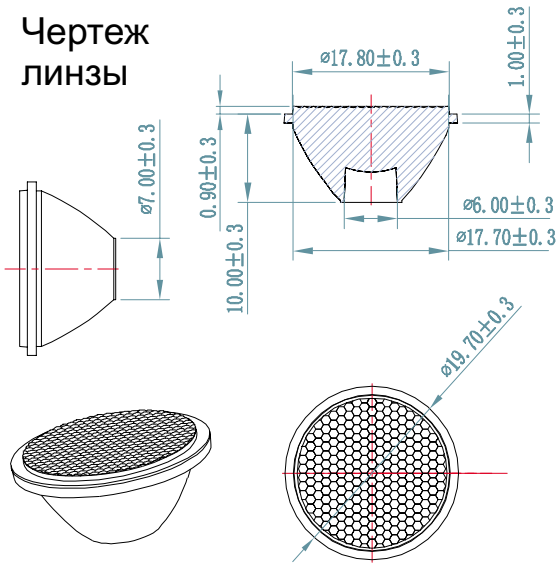

Оптика для светодиодов серии 3HP (Luxeon, Edixeon)

Тип линзы : R-203HP01-25H
 Угол раскрытия : 25° (50% I MAX)
 Материал : PMMA 8N (Plexiglass)
 Размер : 19,7 x 10,9 мм

Чертеж линзы

Чертеж держателя

Форма светового пятна

тип держателя FM20

Диаграмма распределения светового потока