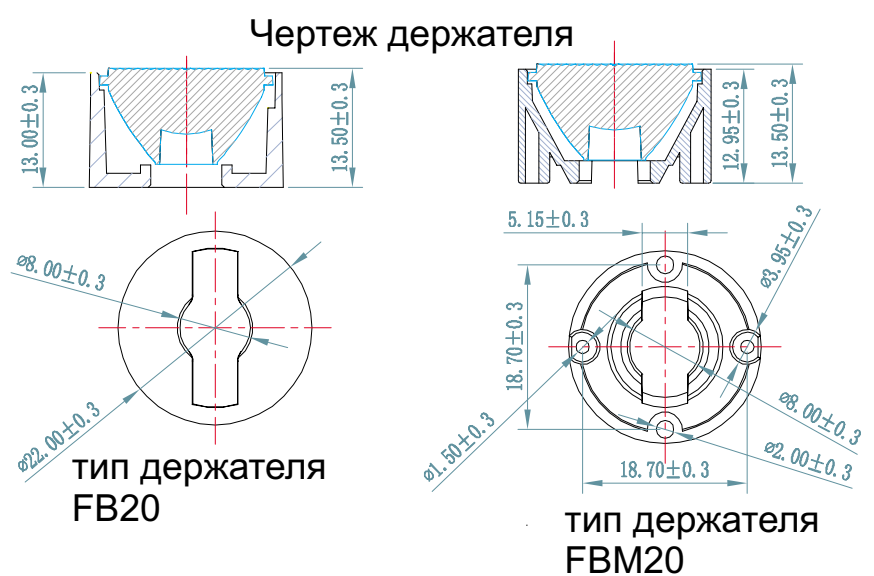

Оптика для светодиодов серии 3HP (Luxeon, Edixeon)

Тип линзы : R-203HP01-25H
 Угол раскрытия : 25° (50% I MAX)
 Материал : PMMA 8N (Plexiglass)
 Размер : 19,7 x 10,9 мм

Чертеж линзы

Чертеж держателя

Форма светового пятна

тип держателя FM20

Диаграмма распределения светового потока