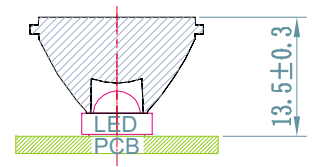

Оптика для светодиодов серии 3HP (Luxeon, Edixeon)

Тип линзы : R-203HP01-25H
 Угол раскрытия : 25° (50% I MAX)
 Материал : PMMA 8N (Plexiglass)
 Размер : 19,7 x 10,9 мм

Чертеж линзы

Чертеж держателя

Форма светового пятна

тип держателя FM20

Диаграмма распределения светового потока