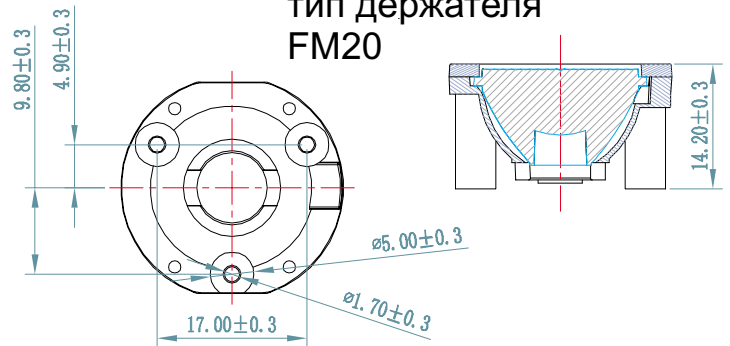

тип держателя FM20

Диаграмма распределения светового потока