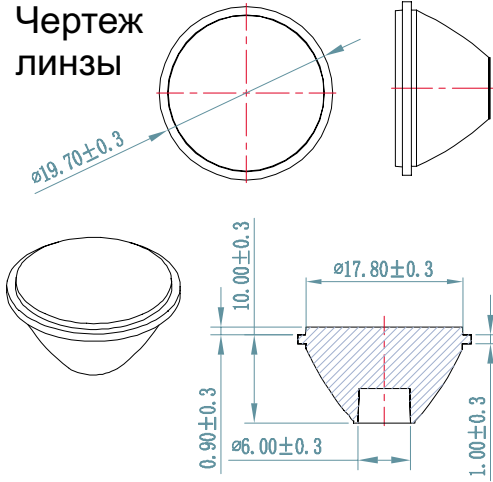

# Оптика для светодиодов серии 3HP (Luxeon, Edixeon)

Тип линзы : R-203HP01-20S  
 Угол раскрытия : 20° (50% I MAX)  
 Материал : PMMA 8N (Plexiglass)  
 Размер : 19,7 x 10,9 мм

Чертеж линзы

Чертеж держателя

Форма светового пятна

тип держателя FM20

Диаграмма распределения светового потока