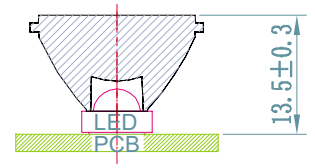

# Оптика для светодиодов серии 3HP (Luxeon, Edixeon)

Тип линзы : R-203HP01-20S  
 Угол раскрытия : 20° (50% I MAX)  
 Материал : PMMA 8N (Plexiglass)  
 Размер : 19,7 x 10,9 мм

Чертеж линзы

Чертеж держателя

Форма светового пятна

тип держателя FM20

Диаграмма распределения светового потока