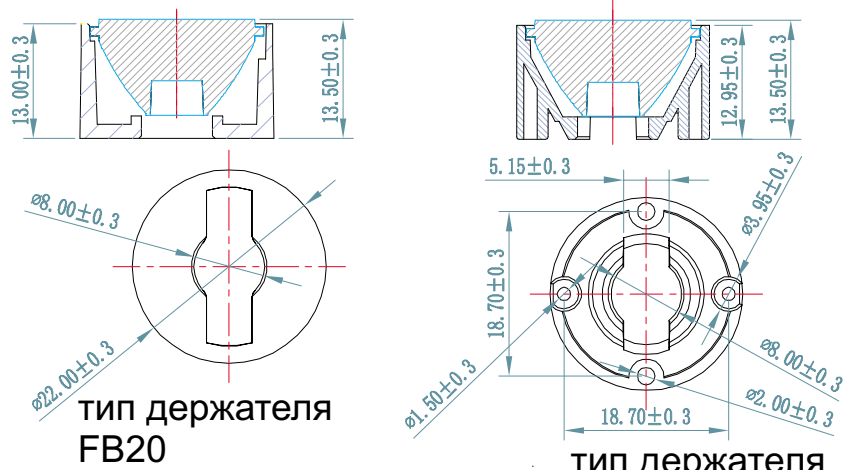

# Оптика для светодиодов серии 3HP (Luxeon, Edixeon)

Тип линзы : R-203HP01-20S  
 Угол раскрытия : 20° (50% I MAX)  
 Материал : PMMA 8N (Plexiglass)  
 Размер : 19,7 x 10,9 мм

Чертеж линзы

Чертеж держателя

Форма светового пятна

тип держателя FM20

Диаграмма распределения светового потока