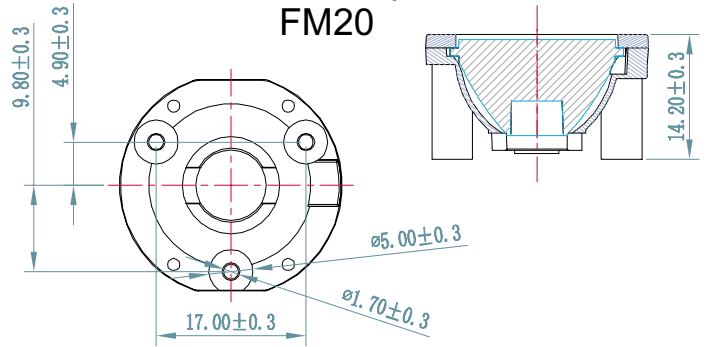

Форма светового пятна

тип держателя FM20

Диаграмма распределения светового потока