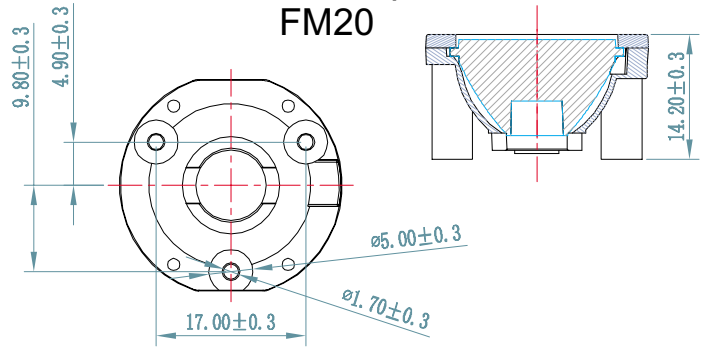

тип держателя FB20

тип держателя FBM20

Форма светового пятна

тип держателя FM20

Диаграмма распределения светового потока

FB20

FBM20

FM20