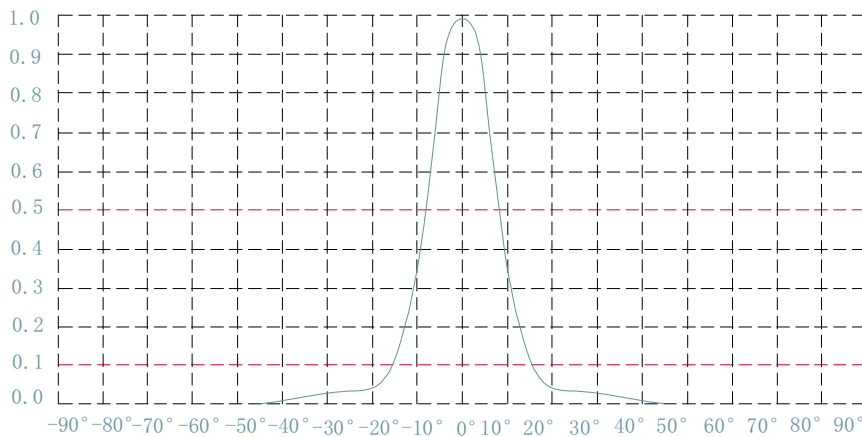

тип держателя FB20

тип держателя FBM20

Форма светового пятна

тип держателя FM20

Диаграмма распределения светового потока

FB20

FBM20

FM20