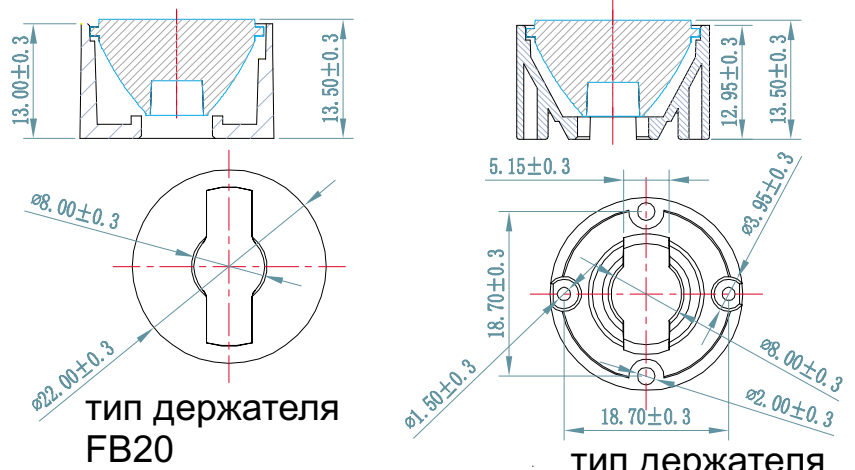

# Оптика для светодиодов серии 3HP (Luxeon, Edixeon)

Тип линзы : R-203HP01-16F  
 Угол раскрытия : 16° (50% I MAX)  
 Материал : PMMA 8N (Plexiglass)  
 Размер : 19,7 x 10,9 мм

Чертеж линзы

Чертеж держателя