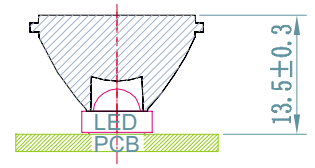

# Оптика для светодиодов серии 3HP (Luxeon, Edixeon)

Тип линзы : R-203HP01-16F  
 Угол раскрытия : 16° (50% I MAX)  
 Материал : PMMA 8N (Plexiglass)  
 Размер : 19,7 x 10,9 мм

Чертеж линзы

Чертеж держателя