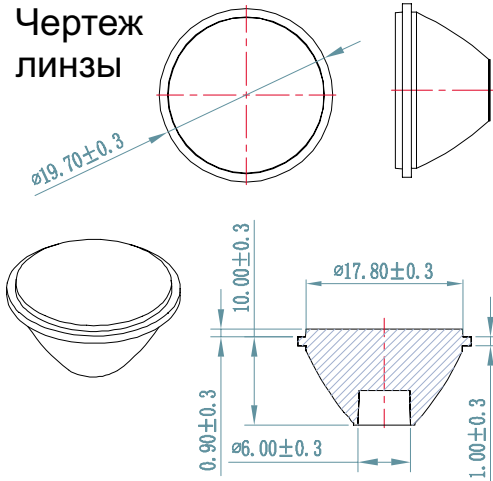

# Оптика для светодиодов серии 3HP (Luxeon, Edixeon)

Тип линзы : R-203HP01-16F  
 Угол раскрытия : 16° (50% I MAX)  
 Материал : PMMA 8N (Plexiglass)  
 Размер : 19,7 x 10,9 мм

Чертеж линзы

Чертеж держателя

тип держателя FB20

тип держателя FBM20

Форма светового пятна

тип держателя FM20

Диаграмма распределения светового потока

FB20

FBM20

FM20