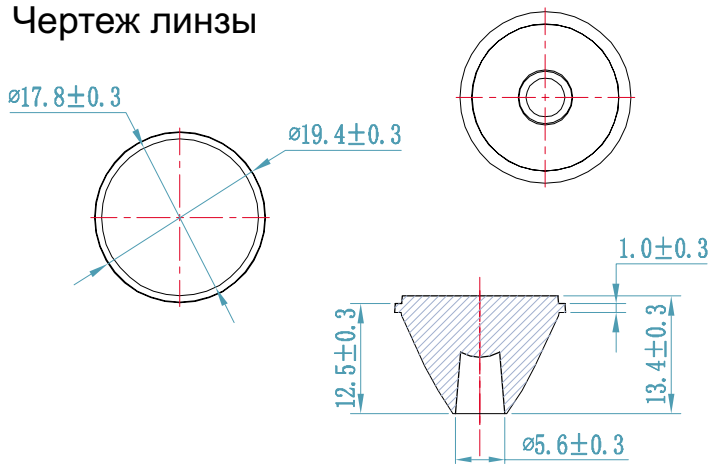

Оптика для светодиодов серии 3HP (Luxeon, Edixeon)

Тип линзы : R-203HP01-12F
Угол раскрытия : 12° (50% I MAX)
Материал : PMMA 8N (Plexiglass)
Размер : 19,4 x 13,4 мм

Чертеж линзы

Чертеж держателя

Форма светового пятна

Диаграмма распределения светового потока