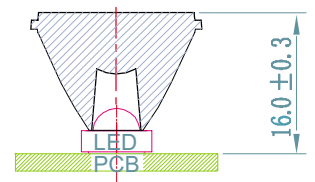

Оптика для светодиодов серии 3HP (Luxeon, Edixeon)

Тип линзы : R-203HP01-12F
Угол раскрытия : 12° (50% I MAX)
Материал : PMMA 8N (Plexiglass)
Размер : 19,4 x 13,4 мм

Чертеж линзы

Чертеж держателя

Форма светового пятна

Диаграмма распределения светового потока