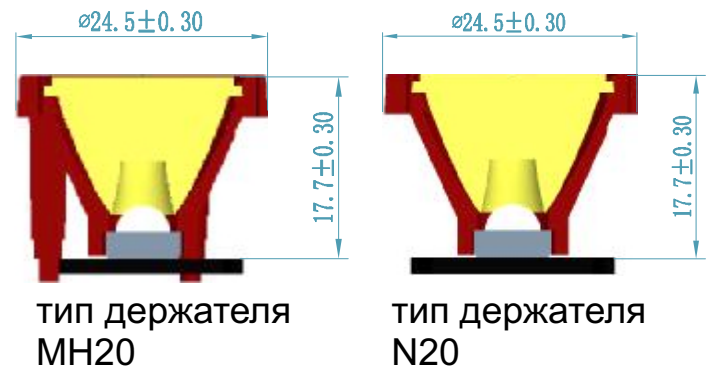

Оптика для светодиодов серии 3HP (Luxeon, Edixeon)

Тип линзы : R-203HP01-12F
Угол раскрытия : 12° (50% I MAX)
Материал : PMMA 8N (Plexiglass)
Размер : 19,4 x 13,4 мм

Чертеж линзы

Чертеж держателя

Форма светового пятна