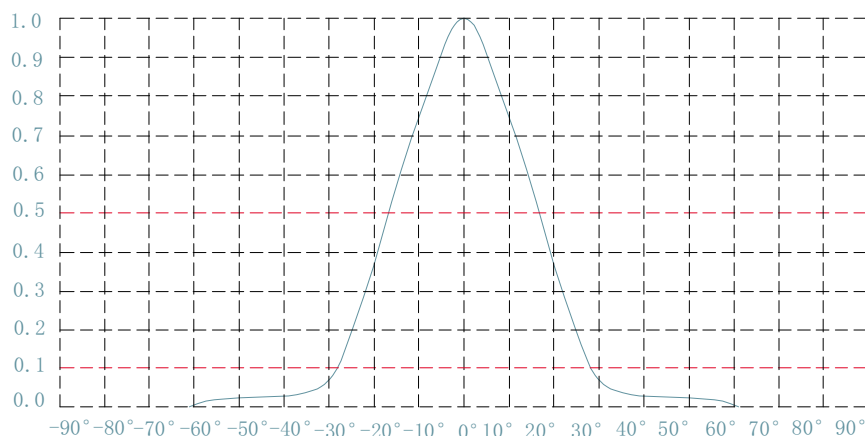

Оптика для светодиодов серии Cree MX

Тип линзы : RBO-22MX01-34H
Тип светодиода : Cree MX
Угол раскрытия : 34,4° (50% I MAX)
Материал : PMMA
Размер : 22,2 x 12,7 мм

Чертеж линзы

Диаграмма распределения светового потока