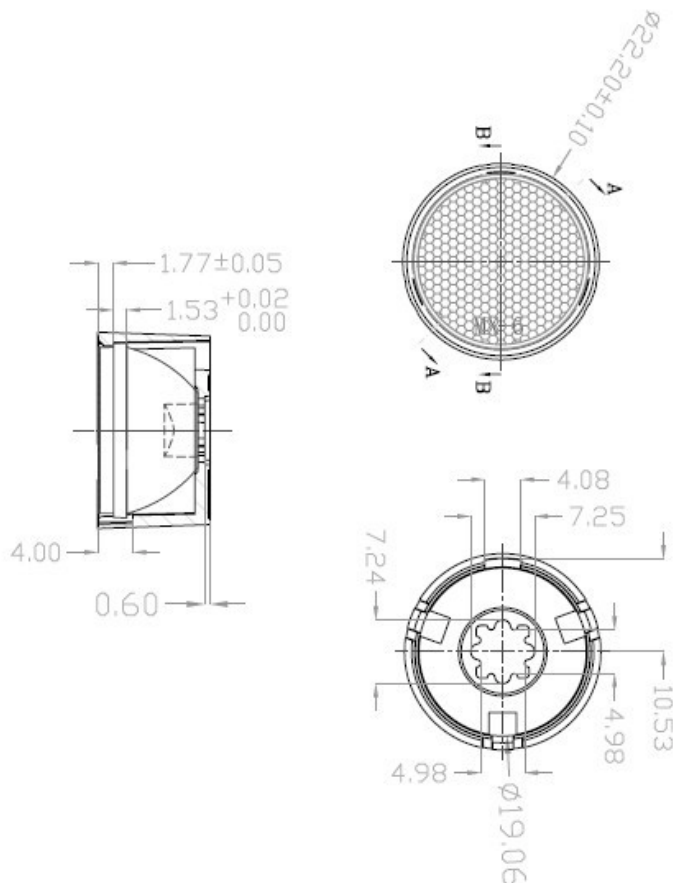

Оптика для светодиодов серии Cree MX

Тип линзы : RBO-22MX01-22H
Тип светодиода : Cree MX
Угол раскрытия : 22,1° (50% I MAX)
Материал : PMMA
Размер : 22,2 x 12,7 мм

Чертеж линзы

Диаграмма распределения светового потока

Оптика для светодиодов серии Cree MX

Тип линзы : RBO-22MX01-34H
Тип светодиода : Cree MX
Угол раскрытия : 34,4° (50% I MAX)
Материал : PMMA
Размер : 22,2 x 12,7 мм

Чертеж линзы

Диаграмма распределения светового потока

Оптика для светодиодов серии Cree MX

Тип линзы : RBO-22MX01-45H
Тип светодиода : Cree MX
Угол раскрытия : 45,4° (50% I MAX)
Материал : PMMA
Размер : 22,2 x 12,7 мм

Чертеж линзы

Диаграмма распределения светового потока