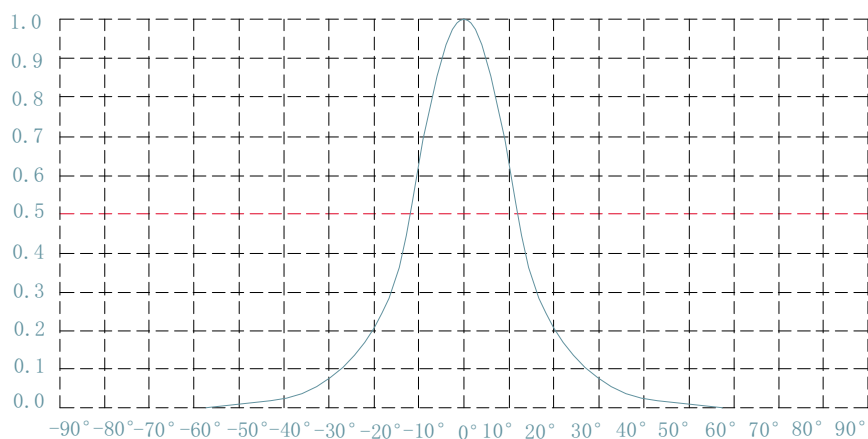

Оптика для светодиодов серии Cree MX

Тип линзы : RBO-22MX01-22H
Тип светодиода : Cree MX
Угол раскрытия : 22,1° (50% I MAX)
Материал : PMMA
Размер : 22,2 x 12,7 мм

Чертеж линзы

Диаграмма распределения светового потока

Оптика для светодиодов серии Cree MX

Тип линзы : RBO-22MX01-34H
Тип светодиода : Cree MX
Угол раскрытия : 34,4° (50% I MAX)
Материал : PMMA
Размер : 22,2 x 12,7 мм

Чертеж линзы

Диаграмма распределения светового потока

Оптика для светодиодов серии Cree MX

Тип линзы : RBO-22MX01-45H
Тип светодиода : Cree MX
Угол раскрытия : 45,4° (50% I MAX)
Материал : PMMA
Размер : 22,2 x 12,7 мм

Чертеж линзы

Диаграмма распределения светового потока