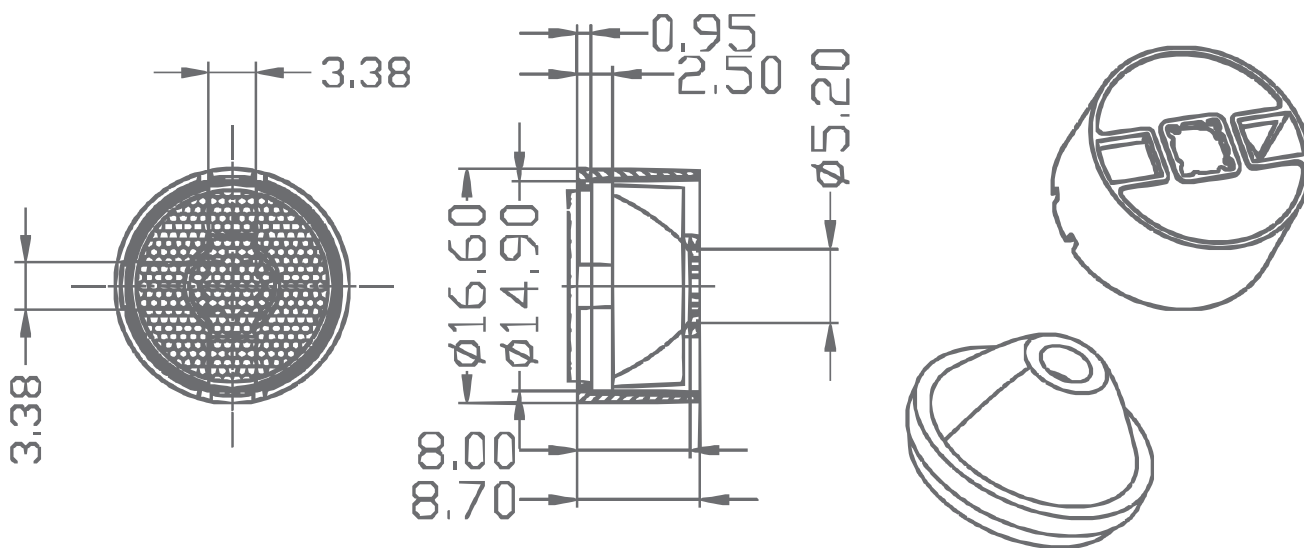

# Оптика для светодиодов серии Cree XP

Тип линзы : RVO-16XP01-36H  
Тип светодиода : Cree XP  
Угол раскрытия :  $36,1^\circ$  (50% I MAX)  
Материал : PMMA  
Размер : 16,6 x 8,7 мм

Чертеж линзы

Форма светового пятна

Диаграмма распределения светового потока