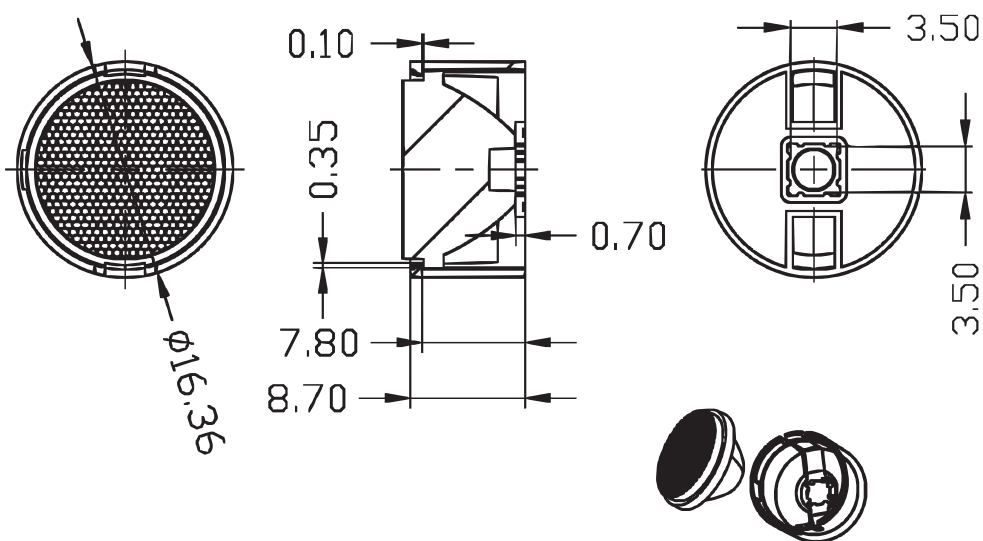

# Оптика для светодиодов серии Cree XP

Тип линзы : RVO-16XP01-23H  
Тип светодиода : Cree XP  
Угол раскрытия : 22,5° (50% I MAX)  
Материал : PMMA  
Размер : 16,36 x 8,7 мм

Чертеж линзы

Форма светового пятна

Диаграмма распределения светового потока